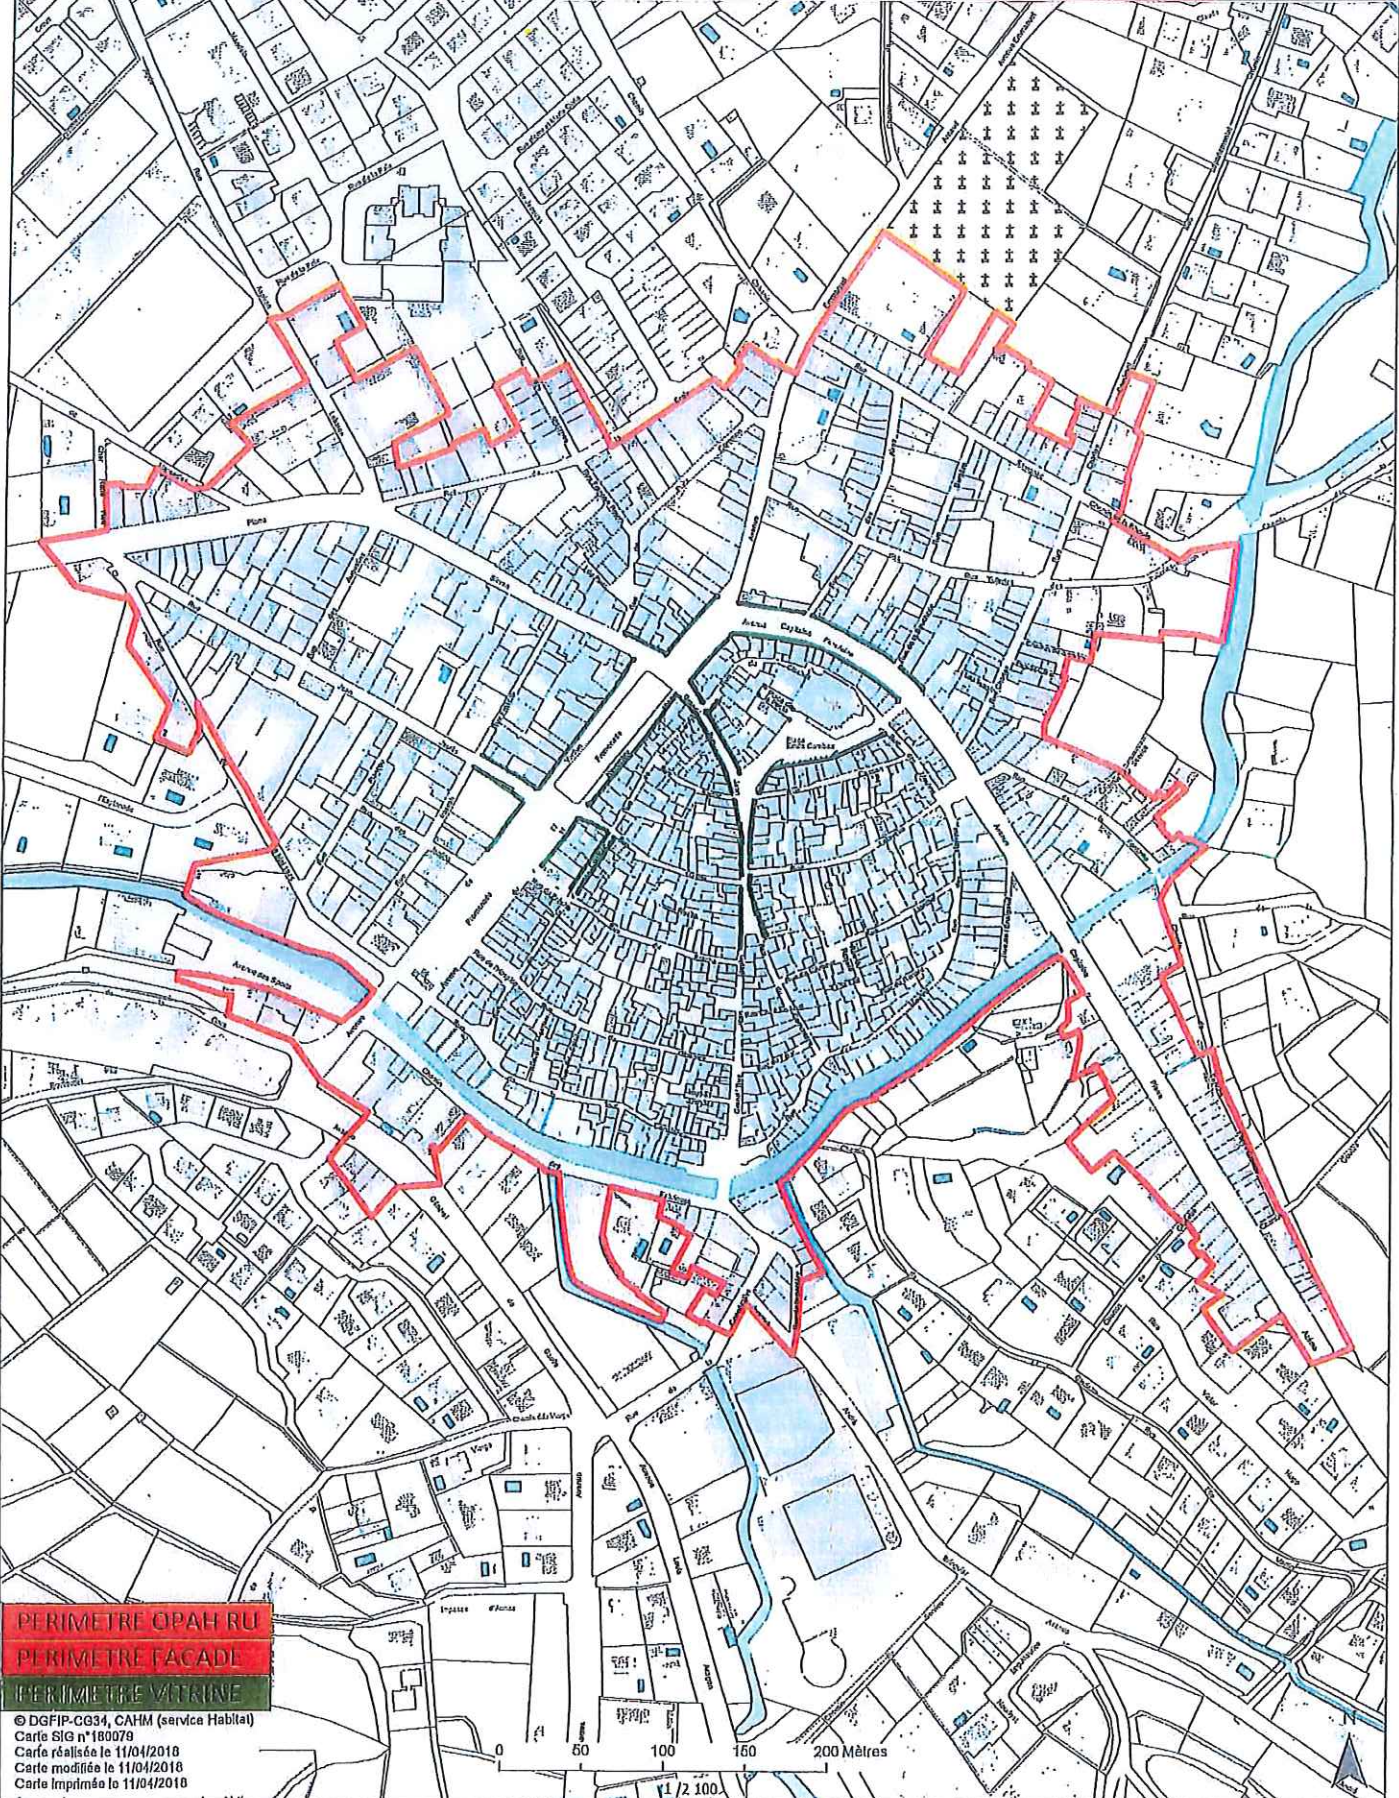

Montagnac

Esprit du Languedoc

OPAH RU

Axes prioritaires

périmètre

périmètre façades

linéaires vitrines

PERIMETRE OPAH RU
PERIMETRE FACADE
PERIMETRE VITRINE

© DGFiP-CG34, CAHM (service Habitat)
Carte SIG n°180079
Carte réalisée le 11/04/2018
Carte modifiée le 11/04/2018
Carte imprimée le 11/04/2018

0 50 100 150 200 Mètres

1/2 100