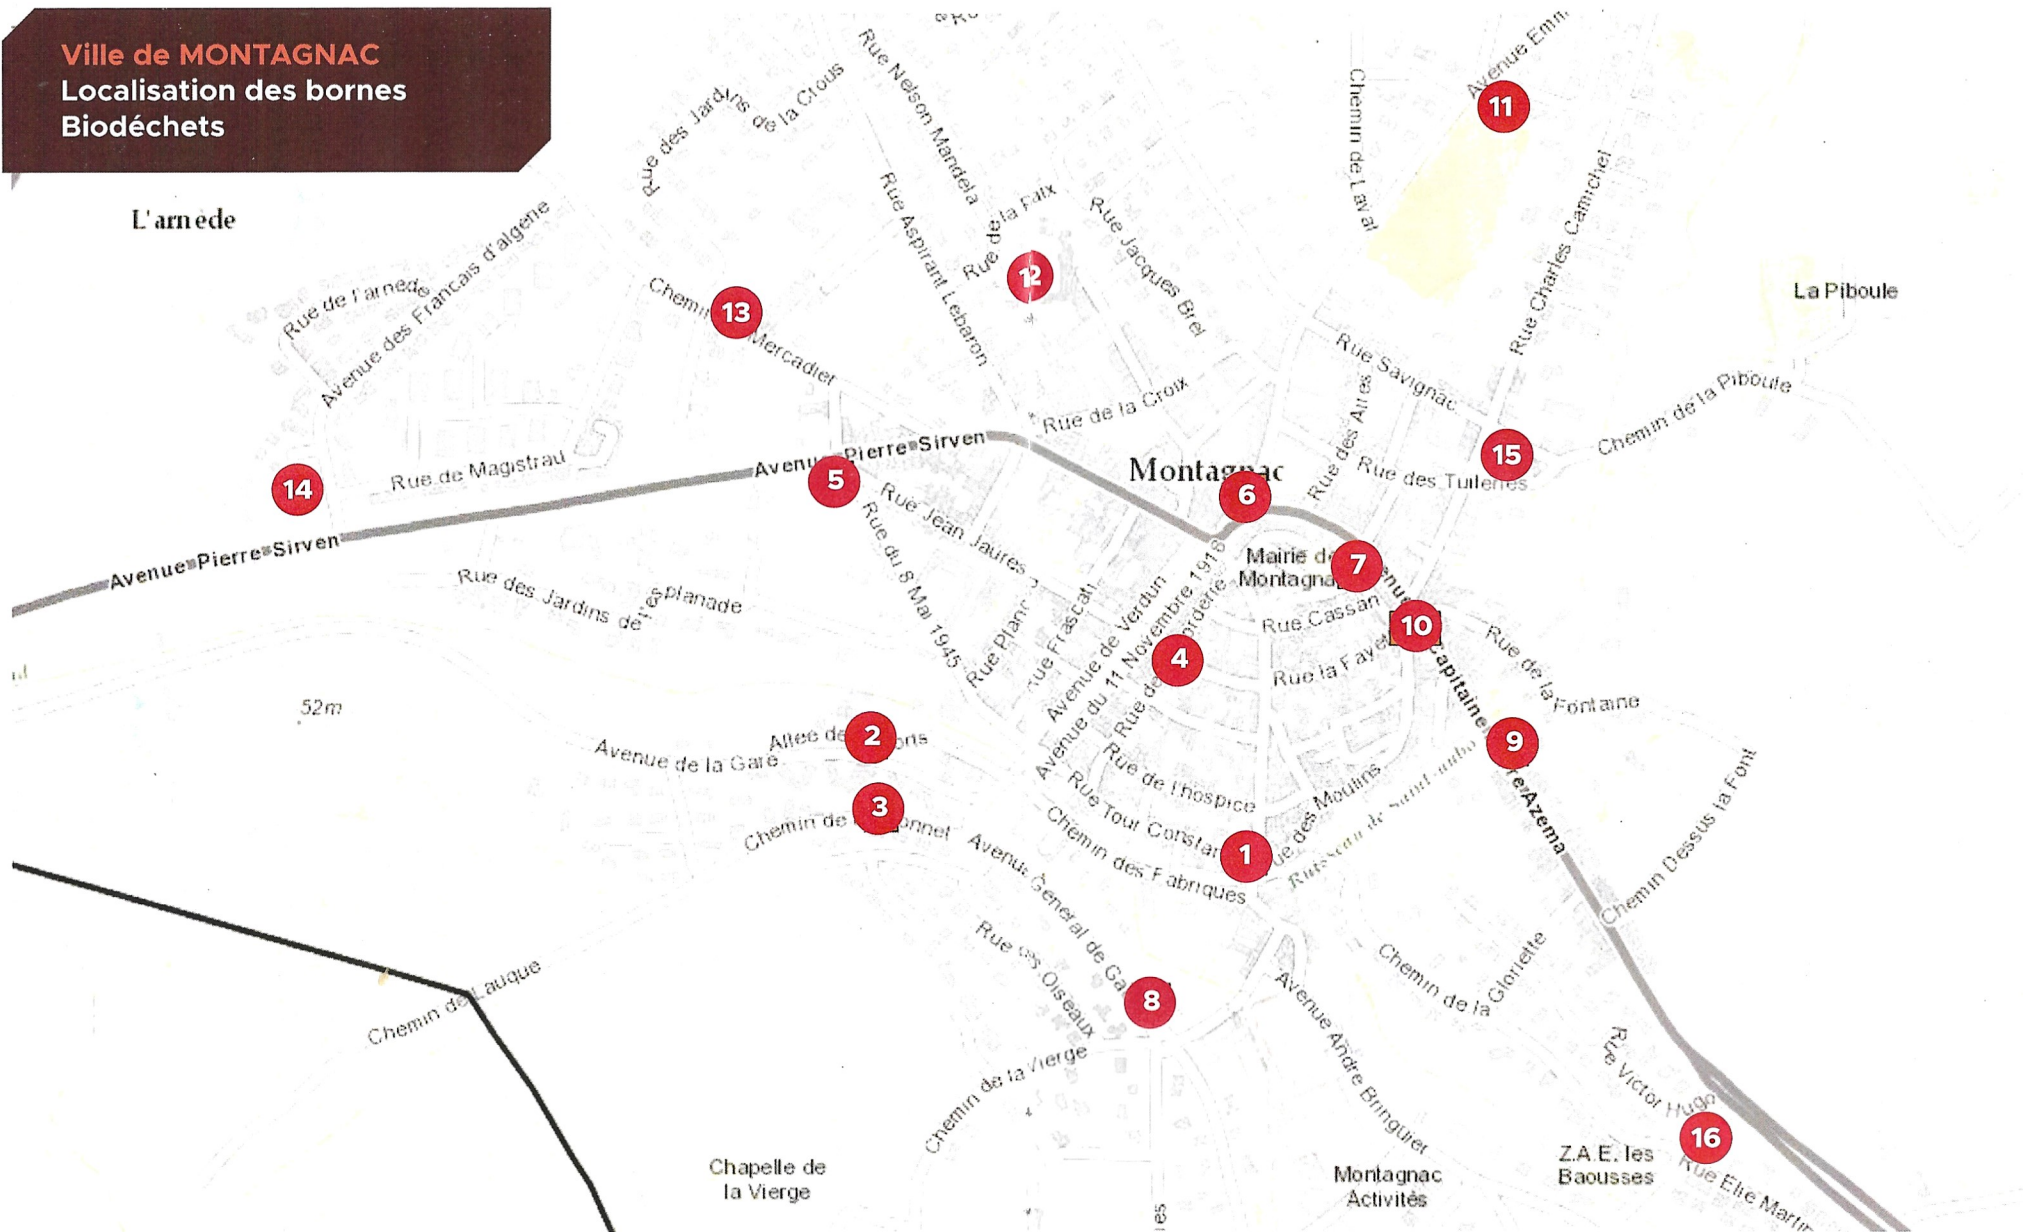

**Ville de MONTAGNAC**  
**Localisation des bornes Biodéchets**

L'arnede

**Localisation des 16 bornes biodéchets**

- |                         |                                    |   |                                  |
|-------------------------|------------------------------------|---|----------------------------------|
| 1 Grand Rue Jean Moulin | 5 Rue Jean Jaurès                  | 9 Avenue du Capitaine Pierre Azema          | 13 Chemin de Mercadier           |
| 2 Avenue de la Gare     | 6 Avenue du Capitaine Pierre Azema | 10 Rue La Fayette                           | 14 Avenue des Français d'Algérie |
| 3 Chemin du Boutonnet   | 7 Place Emile Combes               | 11 Avenue Emmanuel Arnaud parking Cimetière | 15 rue Charles Camichel          |
| 4 Avenue de Verdun      | 8 Avenue du Général de Gaulle      | 12 Place Frédéric Mistral                   | 16 Rue Elie Martin               |